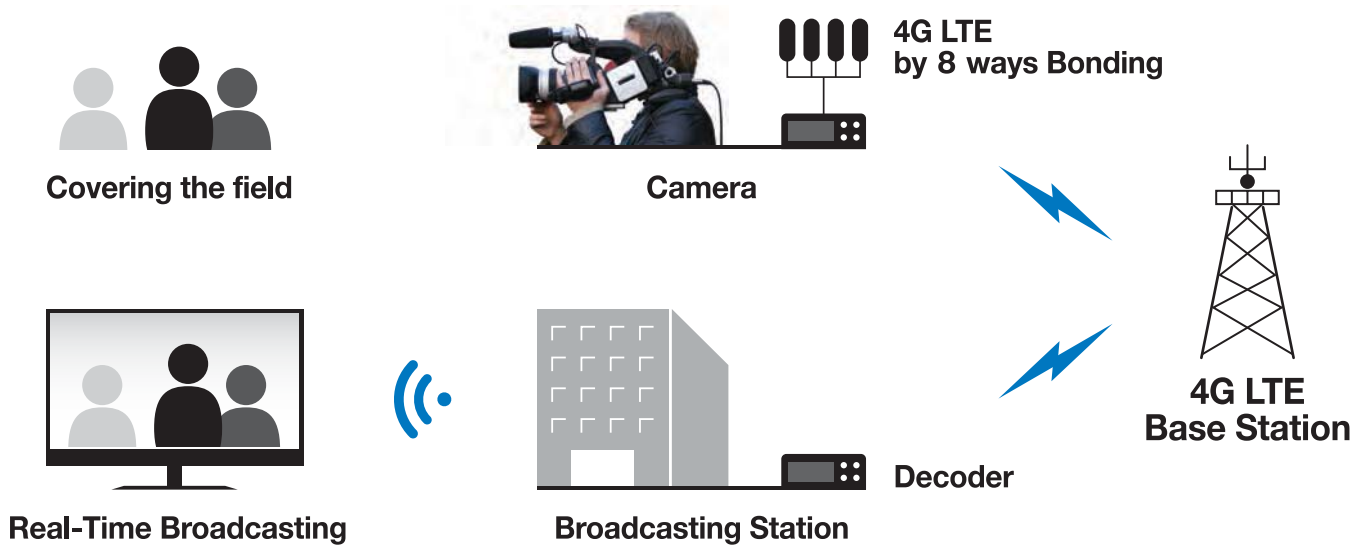

LTE

Broadcast Innovation

LTE 실시간 방송 솔루션

LTE본딩 시스템은 시간과 장소에 구애받지 않고, 신속한 생방송이 가능합니다.

LTE를 통한 8채널 본딩 전송

Bandwidth의 확장으로 이벤트 현장의 Full HD영상을 안정적으로 전송 가능

Application을 통한 시스템 제어

Android OS 기반의 전송 서버 구현, 장소에 구애받지 않고 실시간 방송 가능하게끔 지원

휴대용 LIVE 방송 전송 서비스

대한민국 방송3사 이용 및 테스트 진행
2012 서울 핵 안보 정상회의에 사용
19대 총선 & 18대 대선 사용

● Components

[DL1000-B] 실시간 전송 장비 (인코더 포함)

방송용 카메라를 휴대용 backpack [DL1000-B]에 연결
[DL1000-B]는 영상을 '인코딩' 한 후, 인코딩 된 데이터를 실시간으로 서버에 전송

[DL1000-C] 컨트롤 서버

[DL1000-B]로부터 전송된 데이터의 유실 유무를 체크 한 후,
데이터를 순차적으로 정렬하여 [DL1000-D] 디코더로 전송
8:1 영상 수집 및 전송 선택 기능 제공

[DL1000-D] 디코더

[DL1000-C]로 부터 전송받은 데이터를 실시간으로 디코딩 하면서,
해당 영상을 원하는목적지로 전송

● Specification

Backpack Specifications